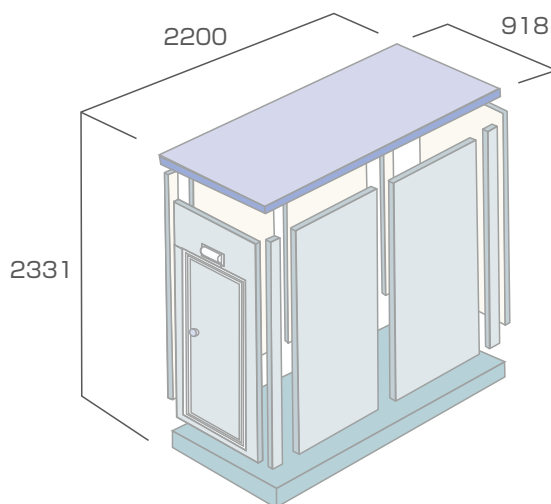

トイレブースは建築現場、仮設校舎などのプレハブハウス内やユニットハウス内でレンタル商品として、幅広く利用されています。

規格ドア H:2200 幼児用ドア H:1100 側面パネル H:2200

スライドロック

ヒンジ

スライドロック

サポート

製品名		インドアトイレブース	
リンクパネル (DW-1) 色:アイボリー	表面材	エンボス焼付鋼板 t=0.27	
	芯材	高圧ウレタン t=30	
	エッジ	硬質塩ビ製 嵌合部 凸凹	
寸法	高さ	2200mm	
	規格巾	900mm 450mm 他	
	パネル厚	30mm 嵌合部 凸凹	
ドアパネル 色:アイボリー	表面材	エンボス焼付鋼板 t=0.27	
	芯材	高圧ウレタン t=30	
	エッジ	アルミ製 アルマイト加工	
寸法	丁番	グレビティヒンジ	
	鍵	スライドロック 表示付	
	パネル厚	30mm	
	高さ 一般用	1950mm	
	高さ 幼児用	1100mm	
ジョイント柱	アルミ押出成形 アルマイト加工 t=1.5		

■ 桁側 (2200ピッチ) には、

- ・大窓 (1800)、小窓 (900)
- ・引違戸、框ドア
- ・フラッシュドアー
- ・換気扇パネル、全パネル

が設置できます。

KJW36 連棟 (5400×13200) 迄は、柱等はありません。

室内：長尺シート貼り

特長

- 新連結方法で妻・桁連棟も簡単です。
- ノックダウンだから移動も組立も簡単。
- 大型車、クレーン車の入らない場所でも設置可能。
- 断熱ウレタンパネルで室内快適。
- 壁パネルは自由に差し替え可能。
- 窓・入口など御希望のままにレイアウト。
- 床は耐水シート張り。
- 壁面は錆にも強い亜鉛カラーエンボス鋼板。
- 別売り室内パーテーションで間仕切りも簡単。
- 室内排水構造で室内の水洗いも可能。
- ヤードでの収納もスペースを取りません。
- 輸送コストの削減。

ご注意

- ◆ アレンジパネルハウスのK型は1階平屋仕様です。絶対に2階建てにしないで下さい。
- ◆ 風の強い場所では、ワイヤーなどで必ず耐風養生をして下さい。
- ◆ 積雪地域での使用の場合は、予め積雪対策をするか、積雪仕様のハウスを指定してお求め下さい。

K型単棟(基本型)

D2200×W900×H2330

名称	仕様
本体骨材料	本軽量軽鋼&亜鉛曲鋼板
本体骨組構造	ノックダウン構造
屋根パネル	両面亜鉛エンボス鋼板貼り 高圧ウレタン注入パネル30t
壁パネル	両面亜鉛エンボス鋼板貼り 高圧ウレタン注入パネル30t
ドアパネル	アルミサッシュ フラッシュドア
床	耐水合板15t 耐水シート貼り溝 排水構造(ドレーン付)