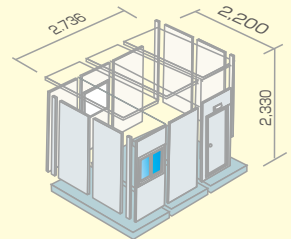

※電気工事は、オプションとなります。

アレンジパネルハウス K型

K-1型

K-2型

K-3型

K-4型

K-5型

KJ-8型

K型は自由設計のフレキシブルハウスです

物置から事務所まで、妻桁自由な大きさに連棟追加接続が可能です。
ビルの屋上、地下駐車場、マンション駐車場、学校中庭等ユニック車の入らない場所でも、
手運びで搬入、現地での組立も簡単です。

◎アレンジパネル K型 (事務所・休憩所・倉庫)

◎アレンジパネル KJ型 (事務所・休憩所・倉庫)

◎アレンジパネル KJW型 (事務所・休憩所・倉庫)

◎アレンジパネルK型 (各仕様)