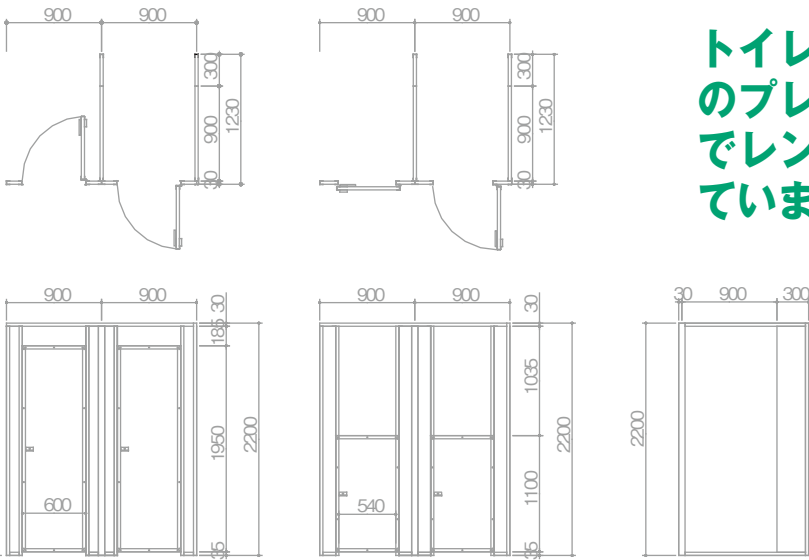

製品名		リンクパネル DW-2 不燃パネル
パネル	表面材	エンボス焼付塗装鋼板 t=0.27
	芯材	水酸化アルミニウム紙 t=30
	エッジ	スチール製 嵌合部 凸凹
寸法	高さ	MAX 3000mm
	巾	200~900mm
	パネル厚	30mm
	重量	15kg(H:2400)
認定番号	NM-2299 (H21.04.03)	

多彩なアルミジョイント材の組合せで、パネルとパネルを簡単に繋ぎます。

アルミジョイント材

各種パネル・建具

インドアーハウス&トイレブース

インドアーハウスとトイレブース・衛生器具の組合せで、
仮設トイレハウスを現地施工出来ます。

各種衛生器具

名称	仕様
ジョイント柱	アルミ押出成形 アルマイト加工 t=1.5
補強 梁	アルミジョイント材&角パイプ 60×30
屋根パネル	両面亜鉛エンボス鋼板 t=0.27 高圧ウレタン注入パネル t=30
壁パネル	両面亜鉛エンボス鋼板 t=0.27 高圧ウレタン注入パネル t=30
出入り口	引違戸:アルミサッシ枠 障子(透明ガラス/パネル)
窓	引違戸:アルミサッシ枠 障子(透明ガラス t=3)
ベースフレーム	両スチール製 60×30×10 1.6t 台板 12t+4t

トイレブースは建築現場、仮設校舎などのプレハブハウス内やユニットハウス内でレンタル商品として、幅広く利用されています。

規格ドア H:2200 幼児用ドア H:1100 側面パネル H:2200

スライドロック

ヒンジ

スライドロック

サポート

製品名		インドアトイレブース	
リンクパネル (DW-1) 色:アイボリー	表面材	エンボス焼付鋼板 t=0.27	
	芯材	高圧ウレタン t=30	
	エッジ	硬質塩ビ製 嵌合部 凸凹	
寸法	高さ	2200mm	
	規格巾	900mm 450mm 他	
	パネル厚	30mm 嵌合部 凸凹	
ドアパネル 色:アイボリー	表面材	エンボス焼付鋼板 t=0.27	
	芯材	高圧ウレタン t=30	
	エッジ	アルミ製 アルマイト加工	
寸法	丁番	グレビティヒンジ	
	鍵	スライドロック 表示付	
	パネル厚	30mm	
	高さ 一般用	1950mm	
	高さ 幼児用	1100mm	
ジョイント柱	アルミ押出成形 アルマイト加工 t=1.5		