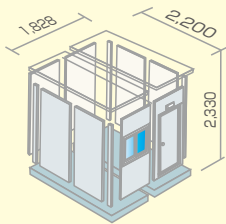

アレンジパネルハウス K型

K-2型

K型は自由設計のフレキシブルハウスです

物置から事務所まで、妻桁自由な大きさに連棟追加接続が可能です。
ビルの屋上、地下駐車場、マンション駐車場、学校中庭等ユニック車の入らない場所でも、
手運びで搬入、現地での組立も簡単です。