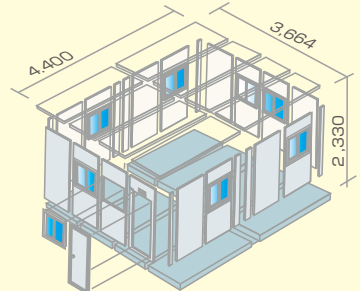

※電気工事は、オプションとなります。

アレンジパネルハウス K型

K-1型

K-2型

K-3型

K-4型

K-5型

KJ-8型

K型は自由設計のフレキシブルハウスです

物置から事務所まで、妻桁自由な大きさに連棟追加接続が可能です。
ビルの屋上、地下駐車場、マンション駐車場、学校中庭等ユニック車の入らない場所でも、
手運びで搬入、現地での組立も簡単です。

◎アレンジパネル K型 (事務所・休憩所・倉庫)

◎アレンジパネル KJ型 (事務所・休憩所・倉庫)

◎アレンジパネル KJW型 (事務所・休憩所・倉庫)

◎アレンジパネルK型 (各仕様)