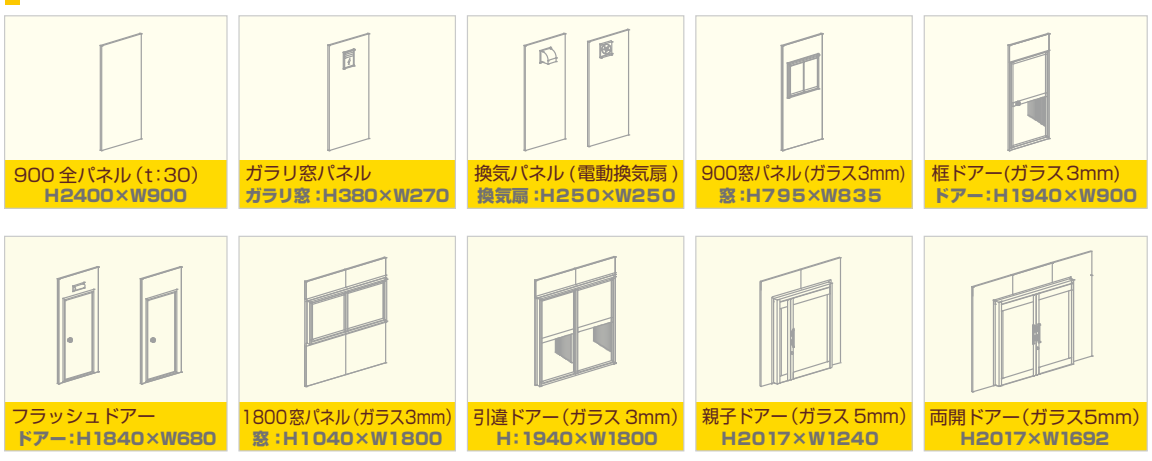

20坪

W: 12600 × D: 5400 × H: 2500

桁間5400mm(3間)以上は吊フックが必要です。

床部分

インドアパーテーション

製品名		リンクパネル DW-1
パネル	表面材	エンボス焼付塗装鋼板 t=0.27
	芯材	高圧ウレタン t=30
	エッジ	高質塩ビ 嵌合部 凸凹
寸法	高さ	2400mm・2200mm
	巾	900mm・450mm
	パネル厚	30mm
	重量	15kg(H:2400)

製品名		リンクパネル DW-2 不燃パネル
パネル	表面材	エンボス焼付塗装鋼板 t=0.27
	芯材	水酸化アルミニウム紙 t=30
	エッジ	スチール製 嵌合部 凸凹
寸法	高さ	MAX 3000mm
	巾	200~900mm
	パネル厚	30mm
	重量	15kg(H:2400)
認定番号	NM-2299 (H21.04.03)	

多彩なアルミジョイント材の組合せで、パネルとパネルを簡単に繋ぎます。

アルミジョイント材

各種パネル・建具

インドアーハウス&トイレブース

インドアーハウスとトイレブース・衛生器具の組合せで、
仮設トイレハウスを現地施工出来ます。

各種衛生器具

名称	仕様
ジョイント柱	アルミ押出成形 アルマイト加工 t=1.5
補強 梁	アルミジョイント材&角パイプ 60×30
屋根パネル	両面亜鉛エンボス鋼板 t=0.27 高圧ウレタン注入パネル t=30
壁パネル	両面亜鉛エンボス鋼板 t=0.27 高圧ウレタン注入パネル t=30
出入り口	引違戸:アルミサッシ枠 障子(透明ガラス/パネル)
窓	引違戸:アルミサッシ枠 障子(透明ガラス t=3)
ベースフレーム	両スチール製 60×30×10 1.6t 台板 12t+4t