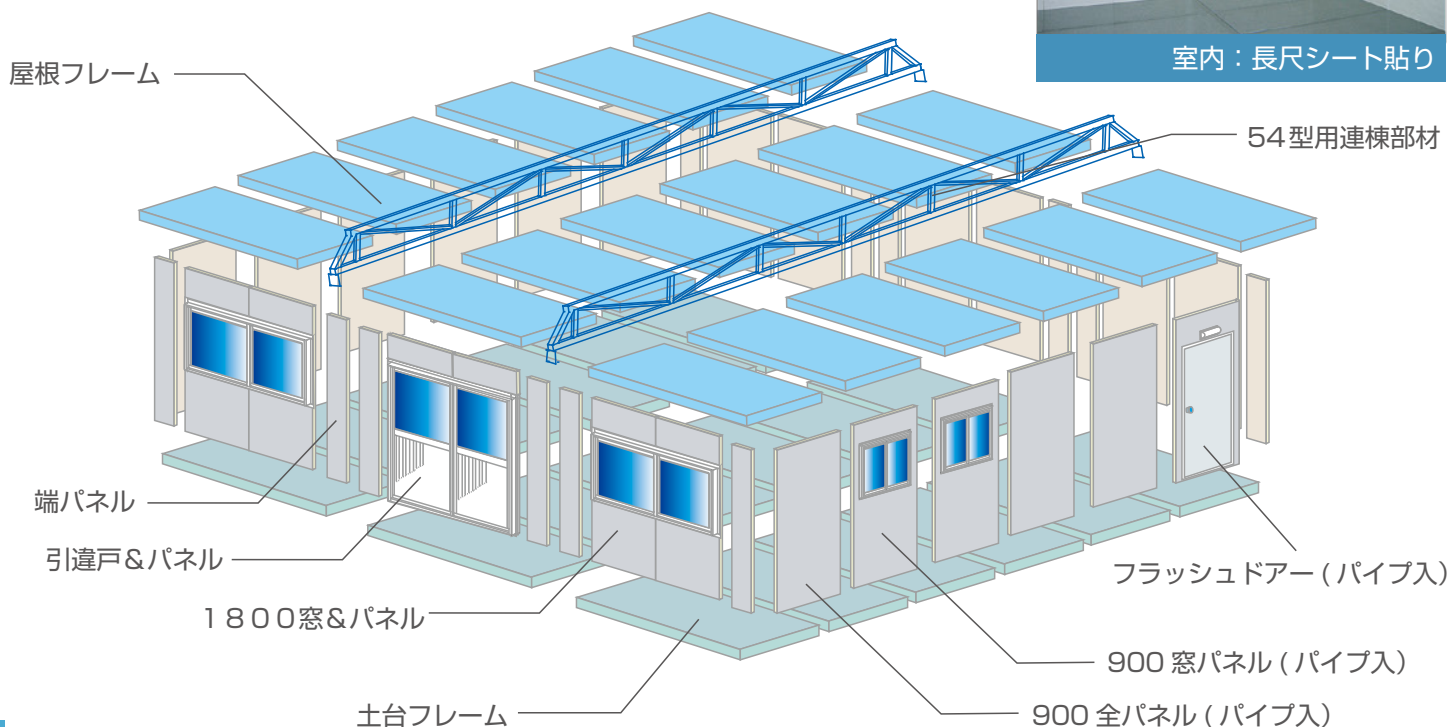

■ 桁側 (2200ピッチ) には、

- ・大窓 (1800)、小窓 (900)
- ・引違戸、框ドア
- ・フラッシュドアー
- ・換気扇パネル、全パネル

が設置できます。

KJW36 連棟 (5400×13200) 迄は、柱等はありません。

室内：長尺シート貼り

特長

- 新連結方法で妻・桁連棟も簡単です。
- ノックダウンだから移動も組立も簡単。
- 大型車、クレーン車の入らない場所でも設置可能。
- 断熱ウレタンパネルで室内快適。
- 壁パネルは自由に差し替え可能。
- 窓・入口など御希望のままにレイアウト。
- 床は耐水シート張り。
- 壁面は錆にも強い亜鉛カラーエンボス鋼板。
- 別売り室内パーテーションで間仕切りも簡単。
- 室内排水構造で室内の水洗いも可能。
- ヤードでの収納もスペースを取りません。
- 輸送コストの削減。