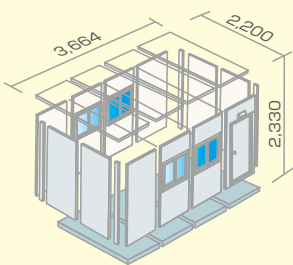

※電気工事は、オプションとなります。

アレンジパネルハウス K型

K-1型

K-2型

K-3型

K-4型

K-5型

KJ-8型

K型は自由設計のフレキシブルハウスです

物置から事務所まで、妻桁自由な大きさに連棟追加接続が可能です。
ビルの屋上、地下駐車場、マンション駐車場、学校中庭等ユニック車の入らない場所でも、
手運びで搬入、現地での組立も簡単です。

◎アレンジパネル K型 (事務所・休憩所・倉庫)

◎アレンジパネル KJ型 (事務所・休憩所・倉庫)

◎アレンジパネル KJW型 (事務所・休憩所・倉庫)

◎アレンジパネルK型 (各仕様)