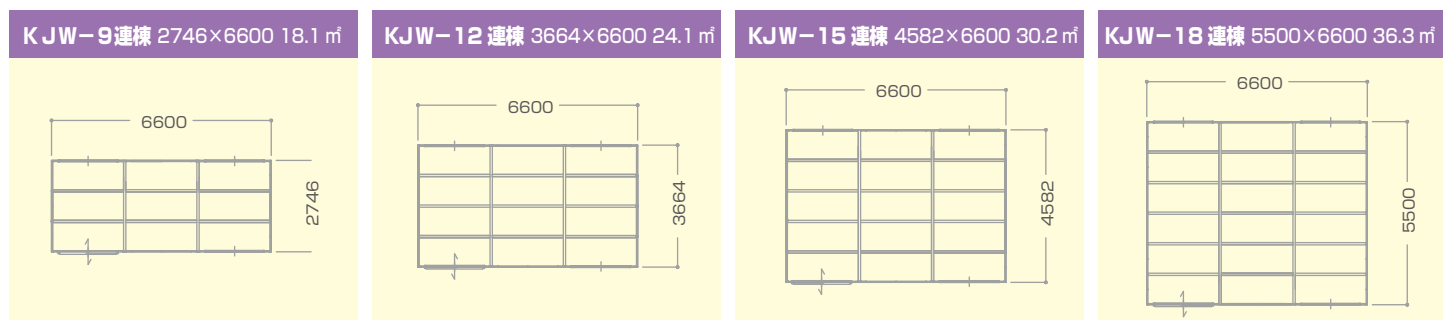

◎アレンジパネル KJW型 (事務所・休憩所・倉庫)