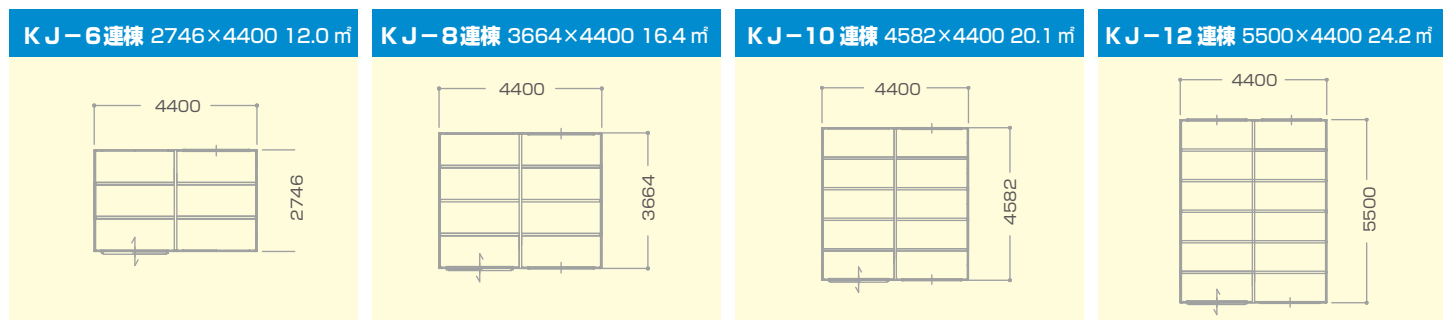

◎アレンジパネル KJ型 (事務所・休憩所・倉庫)