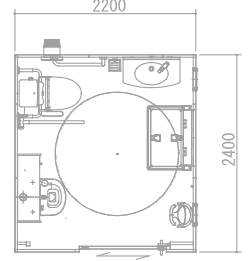

20坪

W: 12600 × D: 5400 × H: 2500

桁間5400mm(3間)以上は吊フックが必要です。

床部分

インドアパーテーション

製品名		リンクパネル DW-1
パネル	表面材	エンボス焼付塗装鋼板 t=0.27
	芯材	高圧ウレタン t=30
	エッジ	高質塩ビ 嵌合部 凸凹
寸法	高さ	2400mm・2200mm
	巾	900mm・450mm
	パネル厚	30mm
	重量	15kg(H:2400)

製品名		リンクパネル DW-2 不燃パネル
パネル	表面材	エンボス焼付塗装鋼板 t=0.27
	芯材	水酸化アルミニウム紙 t=30
	エッジ	スチール製 嵌合部 凸凹
寸法	高さ	MAX 3000mm
	巾	200~900mm
	パネル厚	30mm
	重量	15kg(H:2400)
認定番号	NM-2299 (H21.04.03)	

多彩なアルミジョイント材の組合せで、パネルとパネルを簡単に繋ぎます。

アルミジョイント材

各種パネル・建具

インドアーハウス&トイレブース

インドアーハウスとトイレブース・衛生器具の組合せで、
仮設トイレハウスを現地施工出来ます。

各種衛生器具

名称	仕様
ジョイント柱	アルミ押出成形 アルマイト加工 t=1.5
補強 梁	アルミジョイント材&角パイプ 60×30
屋根パネル	両面亜鉛エンボス鋼板 t=0.27 高圧ウレタン注入パネル t=30
壁パネル	両面亜鉛エンボス鋼板 t=0.27 高圧ウレタン注入パネル t=30
出入り口	引違戸:アルミサッシ枠 障子(透明ガラス/パネル)
窓	引違戸:アルミサッシ枠 障子(透明ガラス t=3)
ベースフレーム	両スチール製 60×30×10 1.6t 台板 12t+4t

トイレブースは建築現場、仮設校舎などのプレハブハウス内やユニットハウス内でレンタル商品として、幅広く利用されています。

規格ドア H:2200 幼児用ドア H:1100 側面パネル H:2200

スライドロック

ヒンジ

スライドロック

サポート

製品名		インドアトイレブース	
リンクパネル (DW-1) 色:アイボリー	表面材	エンボス焼付鋼板 t=0.27	
	芯材	高圧ウレタン t=30	
	エッジ	硬質塩ビ製 嵌合部 凸凹	
寸法	高さ	2200mm	
	規格巾	900mm 450mm 他	
	パネル厚	30mm 嵌合部 凸凹	
ドアパネル 色:アイボリー	表面材	エンボス焼付鋼板 t=0.27	
	芯材	高圧ウレタン t=30	
	エッジ	アルミ製 アルマイト加工	
寸法	丁番	グレビティヒンジ	
	鍵	スライドロック 表示付	
	パネル厚	30mm	
	高さ 一般用	1950mm	
	高さ 幼児用	1100mm	
ジョイント柱	アルミ押出成形 アルマイト加工 t=1.5		