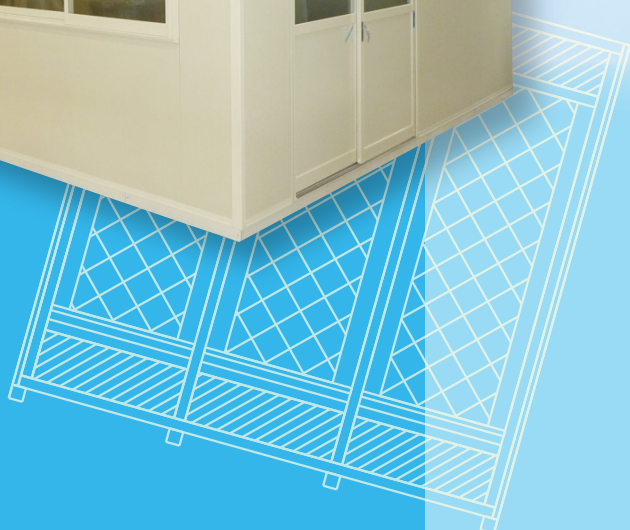

LINKS

インドアハウス

インドアハウスは工場・倉庫・地下駐車場・
建築現場などで、フリースペースを用途、
目的に応じて、空間を自由自在に創造します。

天井パネル&照明器具

室内間仕切&出入口

55坪

W:13500×D:13500×H:2700

既存柱パネル化粧

4坪

8坪

12坪

- ベースフレーム設置(レベル調整)
- 合板(900×1800×12)貼付け
- アルミジョイント材打付け
- 側面パネル(900×2400)建上
- 補強梁を通し天井パネルを入れる
- 建具、側面・天井パネルを入れる
- 建具を調整し完成

吊フック

名称	仕様
屋根パネル	両面亜鉛エンボス鋼板 t=0.27 高圧ウレタン注入パネル t=30
側面パネル	両面亜鉛エンボス鋼板 t=0.27 高圧ウレタン注入パネル t=30
ジョイント柱	アルミ押出成形アルマイト加工 t=1.5
出入口	引違戸:アルミサッシ枠 障子(透明硝子/パネル)
窓	引違窓:アルミサッシ枠 障子(透明硝子)
補強 梁	アルミジョイント材&角パイプ 60×30
吊フック	ワイヤーM6(M4)ターンバックル&アイボルト他
床 フレーム	スチール枠(1800×900)C型60×30×10 t=2.3(1.6)
床 仕上	合板(Fスター) t=12 捨てベニア t=4