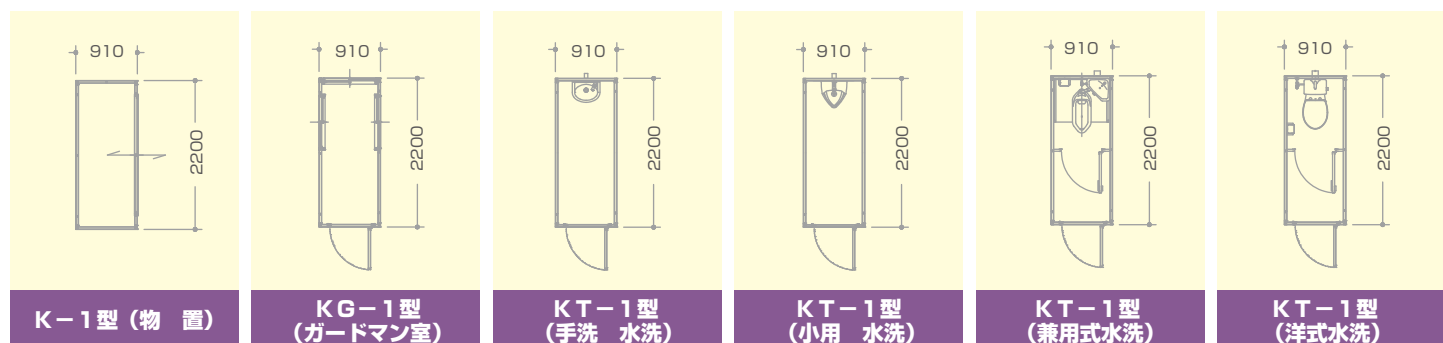

K型は自由設計のフレキシブルハウスです

物置から事務所まで、妻桁自由な大きさに連棟追加接続が可能です。
ビルの屋上、地下駐車場、マンション駐車場、学校中庭等ユニック車の入らない場所でも、
手運びで搬入、現地での組立も簡単です。

◎アレンジパネル K型 (事務所・休憩所・倉庫)

◎アレンジパネル KJ型 (事務所・休憩所・倉庫)

◎アレンジパネル KJW型 (事務所・休憩所・倉庫)

◎アレンジパネルK型 (各仕様)