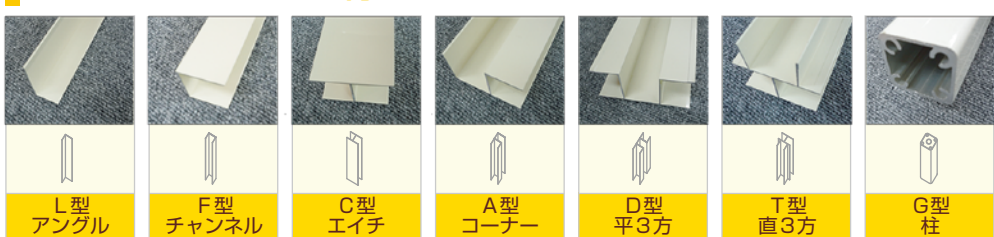

4坪

8坪

12坪

- ベースフレーム設置(レベル調整)
- 合板(900×1800×12)貼付け
- アルミジョイント材打付け
- 側面パネル(900×2400)建上
- 補強梁を通し天井パネルを入れる
- 建具、側面・天井パネルを入れる
- 建具を調整し完成

吊フック

名称	仕様
屋根パネル	両面亜鉛エンボス鋼板 t=0.27 高圧ウレタン注入パネル t=30
側面パネル	両面亜鉛エンボス鋼板 t=0.27 高圧ウレタン注入パネル t=30
ジョイント柱	アルミ押出成形アルマイト加工 t=1.5
出入口	引違戸:アルミサッシ枠 障子(透明硝子/パネル)
窓	引違窓:アルミサッシ枠 障子(透明硝子)
補強 梁	アルミジョイント材&角パイプ 60×30
吊フック	ワイヤーM6(M4)ターンバックル&アイボルト他
床 フレーム	スチール枠(1800×900)C型60×30×10 t=2.3(1.6)
床 仕上	合板(Fスター) t=12 捨てベニア t=4

20坪

W: 12600 × D: 5400 × H: 2500

桁間5400mm(3間)以上は吊フックが必要です。

床部分

インドアパーテーション

製品名		リンクパネル DW-1
パネル	表面材	エンボス焼付塗装鋼板 t=0.27
	芯材	高圧ウレタン t=30
	エッジ	高質塩ビ 嵌合部 凸凹
寸法	高さ	2400mm・2200mm
	巾	900mm・450mm
	パネル厚	30mm
	重量	15kg(H:2400)

製品名		リンクパネル DW-2 不燃パネル
パネル	表面材	エンボス焼付塗装鋼板 t=0.27
	芯材	水酸化アルミニウム紙 t=30
	エッジ	スチール製 嵌合部 凸凹
寸法	高さ	MAX 3000mm
	巾	200~900mm
	パネル厚	30mm
	重量	15kg(H:2400)
認定番号	NM-2299 (H21.04.03)	

多彩なアルミジョイント材の組合せで、パネルとパネルを簡単に繋ぎます。

アルミジョイント材

各種パネル・建具

インドアーハウス&トイレブース

インドアーハウスとトイレブース・衛生器具の組合せで、
仮設トイレハウスを現地施工出来ます。

各種衛生器具

名称	仕様
ジョイント柱	アルミ押出成形 アルマイト加工 t=1.5
補強 梁	アルミジョイント材&角パイプ 60×30
屋根パネル	両面亜鉛エンボス鋼板 t=0.27 高圧ウレタン注入パネル t=30
壁パネル	両面亜鉛エンボス鋼板 t=0.27 高圧ウレタン注入パネル t=30
出入り口	引違戸:アルミサッシ枠 障子(透明ガラス/パネル)
窓	引違戸:アルミサッシ枠 障子(透明ガラス t=3)
ベースフレーム	両スチール製 60×30×10 1.6t 台板 12t+4t