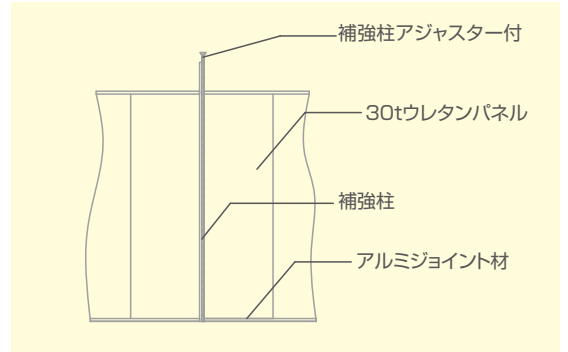

天井コーナーアルミ柱

天井パネル

室内パーテーション

正面パネル&1800両開ドア&1800窓

インドアハウス規格サイズ

W:5400×D:2400×H:2500

W:7200×D:3600×H:2500

W:9000×D:4500×H:2500

4坪

8坪

12坪

- ベースフレーム設置(レベル調整)
- 合板(900×1800×12)貼付け
- アルミジョイント材打付け
- 側面パネル(900×2400)建上
- 補強梁を通し天井パネルを入れる
- 建具、側面・天井パネルを入れる
- 建具を調整し完成

吊フック

名称	仕様
屋根パネル	両面亜鉛エンボス鋼板 t=0.27 高圧ウレタン注入パネル t=30
側面パネル	両面亜鉛エンボス鋼板 t=0.27 高圧ウレタン注入パネル t=30
ジョイント柱	アルミ押出成形アルマイト加工 t=1.5
出入口	引違戸:アルミサッシ枠 障子(透明硝子/パネル)
窓	引違窓:アルミサッシ枠 障子(透明硝子)
補強 梁	アルミジョイント材&角パイプ 60×30
吊フック	ワイヤーM6(M4)ターンバックル&アイボルト他
床 フレーム	スチール枠(1800×900)C型60×30×10 t=2.3(1.6)
床 仕上	合板(Fスター) t=12 捨てベニア t=4

20坪

W: 12600 × D: 5400 × H: 2500

桁間5400mm(3間)以上は吊フックが必要です。

床部分

インドアパーテーション

製品名		リンクパネル DW-1
パネル	表面材	エンボス焼付塗装鋼板 t=0.27
	芯材	高圧ウレタン t=30
	エッジ	高質塩ビ 嵌合部 凸凹
寸法	高さ	2400mm・2200mm
	巾	900mm・450mm
	パネル厚	30mm
	重量	15kg(H:2400)

製品名		リンクパネル DW-2 不燃パネル
パネル	表面材	エンボス焼付塗装鋼板 t=0.27
	芯材	水酸化アルミニウム紙 t=30
	エッジ	スチール製 嵌合部 凸凹
寸法	高さ	MAX 3000mm
	巾	200~900mm
	パネル厚	30mm
	重量	15kg(H:2400)
認定番号	NM-2299 (H21.04.03)	

多彩なアルミジョイント材の組合せで、パネルとパネルを簡単に繋ぎます。