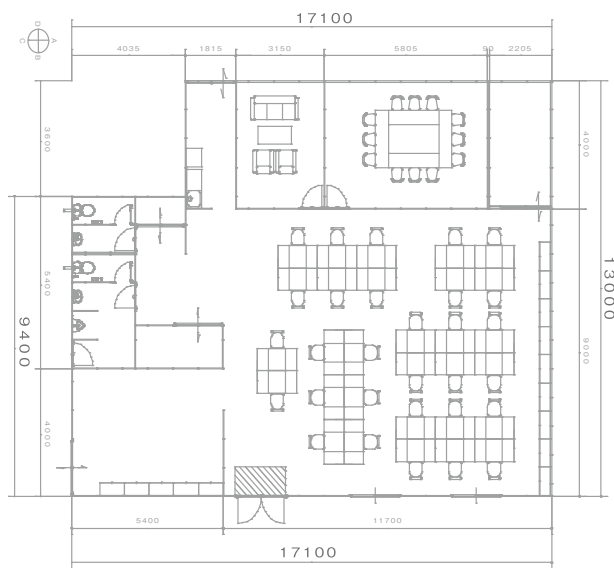

LINKS

インドアハウス

インドアハウスは工場・倉庫・地下駐車場・
建築現場などで、フリースペースを用途、
目的に応じて、空間を自由自在に創造します。

天井パネル&照明器具

室内間仕切&出入口

55坪

W:13500×D:13500×H:2700

既存柱パネル化粧

天井コーナーアルミ柱

天井パネル

室内パーテーション

正面パネル&1800両開ドア&1800窓

インドアハウス規格サイズ

W:5400×D:2400×H:2500

W:7200×D:3600×H:2500

W:9000×D:4500×H:2500

4坪

8坪

12坪

- ベースフレーム設置(レベル調整)
- 合板(900×1800×12)貼付け
- アルミジョイント材打付け
- 側面パネル(900×2400)建上
- 補強梁を通し天井パネルを入れる
- 建具、側面・天井パネルを入れる
- 建具を調整し完成

吊フック

名称	仕様
屋根パネル	両面亜鉛エンボス鋼板 t=0.27 高圧ウレタン注入パネル t=30
側面パネル	両面亜鉛エンボス鋼板 t=0.27 高圧ウレタン注入パネル t=30
ジョイント柱	アルミ押出成形アルマイト加工 t=1.5
出入口	引違戸:アルミサッシ枠 障子(透明硝子/パネル)
窓	引違窓:アルミサッシ枠 障子(透明硝子)
補強 梁	アルミジョイント材&角パイプ 60×30
吊フック	ワイヤーM6(M4)ターンバックル&アイボルト他
床 フレーム	スチール枠(1800×900)C型60×30×10 t=2.3(1.6)
床 仕上	合板(Fスター) t=12 捨てベニア t=4

20坪

W: 12600 × D: 5400 × H: 2500

桁間5400mm(3間)以上は吊フックが必要です。

床部分

インドアパーテーション

製品名		リンクパネル DW-1
パネル	表面材	エンボス焼付塗装鋼板 t=0.27
	芯材	高圧ウレタン t=30
	エッジ	高質塩ビ 嵌合部 凸凹
寸法	高さ	2400mm・2200mm
	巾	900mm・450mm
	パネル厚	30mm
	重量	15kg(H:2400)