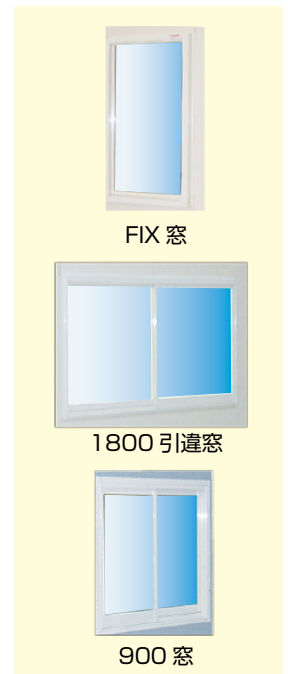

20坪

W: 12600 × D: 5400 × H: 2500

桁間5400mm(3間)以上は吊フックが必要です。

床部分

インドアパーテーション

製品名		リンクパネル DW-1
パネル	表面材	エンボス焼付塗装鋼板 t=0.27
	芯材	高圧ウレタン t=30
	エッジ	高質塩ビ 嵌合部 凸凹
寸法	高さ	2400mm・2200mm
	巾	900mm・450mm
	パネル厚	30mm
	重量	15kg(H:2400)

製品名		リンクパネル DW-2 不燃パネル
パネル	表面材	エンボス焼付塗装鋼板 t=0.27
	芯材	水酸化アルミニウム紙 t=30
	エッジ	スチール製 嵌合部 凸凹
寸法	高さ	MAX 3000mm
	巾	200~900mm
	パネル厚	30mm
	重量	15kg(H:2400)
認定番号	NM-2299 (H21.04.03)	

多彩なアルミジョイント材の組合せで、パネルとパネルを簡単に繋ぎます。

アルミジョイント材

各種パネル・建具

インドアーハウス&トイレブース

インドアーハウスとトイレブース・衛生器具の組合せで、
仮設トイレハウスを現地施工出来ます。

各種衛生器具

名称	仕様
ジョイント柱	アルミ押出成形 アルマイト加工 t=1.5
補強 梁	アルミジョイント材&角パイプ 60×30
屋根パネル	両面亜鉛エンボス鋼板 t=0.27 高圧ウレタン注入パネル t=30
壁パネル	両面亜鉛エンボス鋼板 t=0.27 高圧ウレタン注入パネル t=30
出入り口	引違戸:アルミサッシ枠 障子(透明ガラス/パネル)
窓	引違戸:アルミサッシ枠 障子(透明ガラス t=3)
ベースフレーム	両スチール製 60×30×10 1.6t 台板 12t+4t