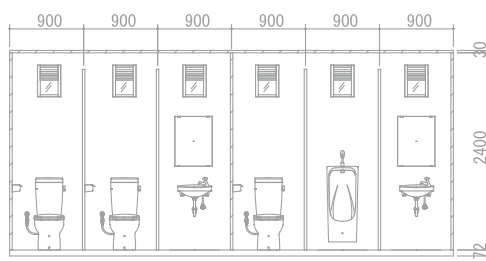

製品名		リンクパネル DW-2 不燃パネル
パネル	表面材	エンボス焼付塗装鋼板 t=0.27
	芯材	水酸化アルミニウム紙 t=30
	エッジ	スチール製 嵌合部 凸凹
寸法	高さ	MAX 3000mm
	巾	200~900mm
	パネル厚	30mm
	重量	15kg(H:2400)
認定番号	NM-2299 (H21.04.03)	

多彩なアルミジョイント材の組合せで、パネルとパネルを簡単に繋ぎます。

アルミジョイント材

各種パネル・建具

インドアーハウス&トイレブース

インドアーハウスとトイレブース・衛生器具の組合せで、
仮設トイレハウスを現地施工出来ます。

各種衛生器具

名称	仕様
ジョイント柱	アルミ押出成形 アルマイト加工 t=1.5
補強 梁	アルミジョイント材&角パイプ 60×30
屋根パネル	両面亜鉛エンボス鋼板 t=0.27 高圧ウレタン注入パネル t=30
壁パネル	両面亜鉛エンボス鋼板 t=0.27 高圧ウレタン注入パネル t=30
出入り口	引違戸:アルミサッシ枠 障子(透明ガラス/パネル)
窓	引違戸:アルミサッシ枠 障子(透明ガラス t=3)
ベースフレーム	両スチール製 60×30×10 1.6t 台板 12t+4t

トイレブースは建築現場、仮設校舎などのプレハブハウス内やユニットハウス内でレンタル商品として、幅広く利用されています。

規格ドア H:2200 幼児用ドア H:1100 側面パネル H:2200

スライドロック

ヒンジ

スライドロック

サポート

製品名		インドアトイレブース	
リンクパネル (DW-1) 色:アイボリー	表面材	エンボス焼付鋼板 t=0.27	
	芯材	高圧ウレタン t=30	
	エッジ	硬質塩ビ製 嵌合部 凸凹	
寸法	高さ	2200mm	
	規格巾	900mm 450mm 他	
	パネル厚	30mm 嵌合部 凸凹	
ドアパネル 色:アイボリー	表面材	エンボス焼付鋼板 t=0.27	
	芯材	高圧ウレタン t=30	
	エッジ	アルミ製 アルマイト加工	
寸法	丁番	グレビティヒンジ	
	鍵	スライドロック 表示付	
	パネル厚	30mm	
	高さ 一般用	1950mm	
	高さ 幼児用	1100mm	
ジョイント柱	アルミ押出成形 アルマイト加工 t=1.5		