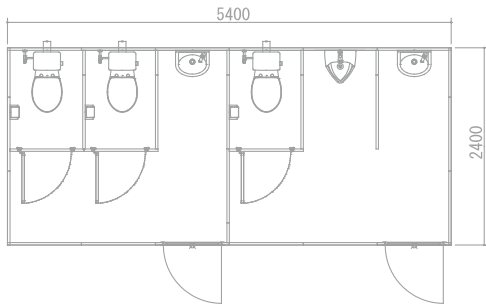

20坪

W: 12600 × D: 5400 × H: 2500

桁間5400mm(3間)以上は吊フックが必要です。

床部分

インドアパーテーション

製品名		リンクパネル DW-1
パネル	表面材	エンボス焼付塗装鋼板 t=0.27
	芯材	高圧ウレタン t=30
	エッジ	高質塩ビ 嵌合部 凸凹
寸法	高さ	2400mm・2200mm
	巾	900mm・450mm
	パネル厚	30mm
	重量	15kg(H:2400)

製品名		リンクパネル DW-2 不燃パネル
パネル	表面材	エンボス焼付塗装鋼板 t=0.27
	芯材	水酸化アルミニウム紙 t=30
	エッジ	スチール製 嵌合部 凸凹
寸法	高さ	MAX 3000mm
	巾	200~900mm
	パネル厚	30mm
	重量	15kg(H:2400)
認定番号	NM-2299 (H21.04.03)	

多彩なアルミジョイント材の組合せで、パネルとパネルを簡単に繋ぎます。

アルミジョイント材

各種パネル・建具

インドアーハウス&トイレブース

インドアーハウスとトイレブース・衛生器具の組合せで、
仮設トイレハウスを現地施工出来ます。

各種衛生器具

名称	仕様
ジョイント柱	アルミ押出成形 アルマイト加工 t=1.5
補強 梁	アルミジョイント材&角パイプ 60×30
屋根パネル	両面亜鉛エンボス鋼板 t=0.27 高圧ウレタン注入パネル t=30
壁パネル	両面亜鉛エンボス鋼板 t=0.27 高圧ウレタン注入パネル t=30
出入り口	引違戸:アルミサッシ枠 障子(透明ガラス/パネル)
窓	引違戸:アルミサッシ枠 障子(透明ガラス t=3)
ベースフレーム	両スチール製 60×30×10 1.6t 台板 12t+4t

トイレブースは建築現場、仮設校舎などのプレハブハウス内やユニットハウス内でレンタル商品として、幅広く利用されています。

規格ドア H:2200 幼児用ドア H:1100 側面パネル H:2200

スライドロック

ヒンジ

スライドロック

サポート

製品名		インドアトイレブース	
リンクパネル (DW-1) 色:アイボリー	表面材	エンボス焼付鋼板 t=0.27	
	芯材	高圧ウレタン t=30	
	エッジ	硬質塩ビ製 嵌合部 凸凹	
寸法	高さ	2200mm	
	規格巾	900mm 450mm 他	
	パネル厚	30mm 嵌合部 凸凹	
ドアパネル 色:アイボリー	表面材	エンボス焼付鋼板 t=0.27	
	芯材	高圧ウレタン t=30	
	エッジ	アルミ製 アルマイト加工	
寸法	丁番	グレビティヒンジ	
	鍵	スライドロック 表示付	
	パネル厚	30mm	
	高さ 一般用	1950mm	
	高さ 幼児用	1100mm	
ジョイント柱	アルミ押出成形 アルマイト加工 t=1.5		