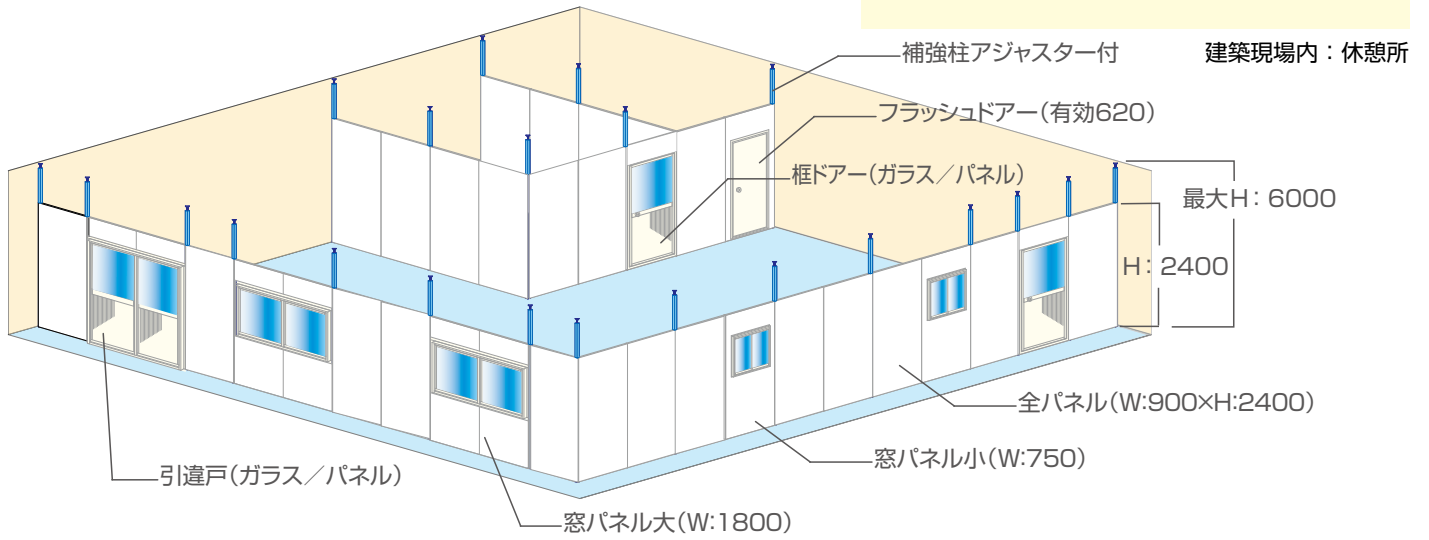

LINKS

インドアハウス

インドアハウスは工場・倉庫・地下駐車場・
建築現場などで、フリースペースを用途、
目的に応じて、空間を自由自在に創造します。

天井パネル&照明器具

室内間仕切&出入口

55坪

W:13500×D:13500×H:2700

既存柱パネル化粧

天井コーナーアルミ柱

天井パネル

室内パーテーション

正面パネル&1800両開ドア&1800窓

インドアハウス規格サイズ

W:5400×D:2400×H:2500

W:7200×D:3600×H:2500

W:9000×D:4500×H:2500

4坪

8坪

12坪

- ベースフレーム設置(レベル調整)
- 合板(900×1800×12)貼付け
- アルミジョイント材打付け
- 側面パネル(900×2400)建上
- 補強梁を通し天井パネルを入れる
- 建具、側面・天井パネルを入れる
- 建具を調整し完成

吊フック

名称	仕様
屋根パネル	両面亜鉛エンボス鋼板 t=0.27 高圧ウレタン注入パネル t=30
側面パネル	両面亜鉛エンボス鋼板 t=0.27 高圧ウレタン注入パネル t=30
ジョイント柱	アルミ押出成形アルマイト加工 t=1.5
出入口	引違戸:アルミサッシ枠 障子(透明硝子/パネル)
窓	引違窓:アルミサッシ枠 障子(透明硝子)
補強 梁	アルミジョイント材&角パイプ 60×30
吊フック	ワイヤーM6(M4)ターンバックル&アイボルト他
床 フレーム	スチール枠(1800×900)C型60×30×10 t=2.3(1.6)
床 仕上	合板(Fスター) t=12 捨てベニア t=4

20坪

W: 12600 × D: 5400 × H: 2500

桁間5400mm(3間)以上は吊フックが必要です。

床部分

インドアパーテーション

製品名		リンクパネル DW-1
パネル	表面材	エンボス焼付塗装鋼板 t=0.27
	芯材	高圧ウレタン t=30
	エッジ	高質塩ビ 嵌合部 凸凹
寸法	高さ	2400mm・2200mm
	巾	900mm・450mm
	パネル厚	30mm
	重量	15kg(H:2400)