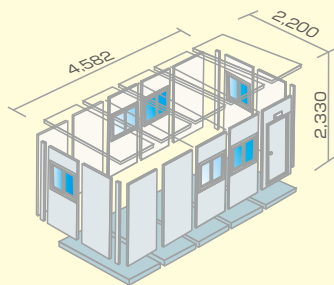

※電気工事は、オプションとなります。

アレンジパネルハウス K型

K-1型

K-2型

K-3型

K-4型

K-5型

KJ-8型

K型は自由設計のフレキシブルハウスです

物置から事務所まで、妻桁自由な大きさに連棟追加接続が可能です。
ビルの屋上、地下駐車場、マンション駐車場、学校中庭等ユニック車の入らない場所でも、
手運びで搬入、現地での組立も簡単です。

◎アレンジパネル K型 (事務所・休憩所・倉庫)

◎アレンジパネル KJ型 (事務所・休憩所・倉庫)

◎アレンジパネル KJW型 (事務所・休憩所・倉庫)

◎アレンジパネルK型 (各仕様)