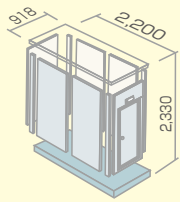

アレンジパネルハウス K型

K-1型