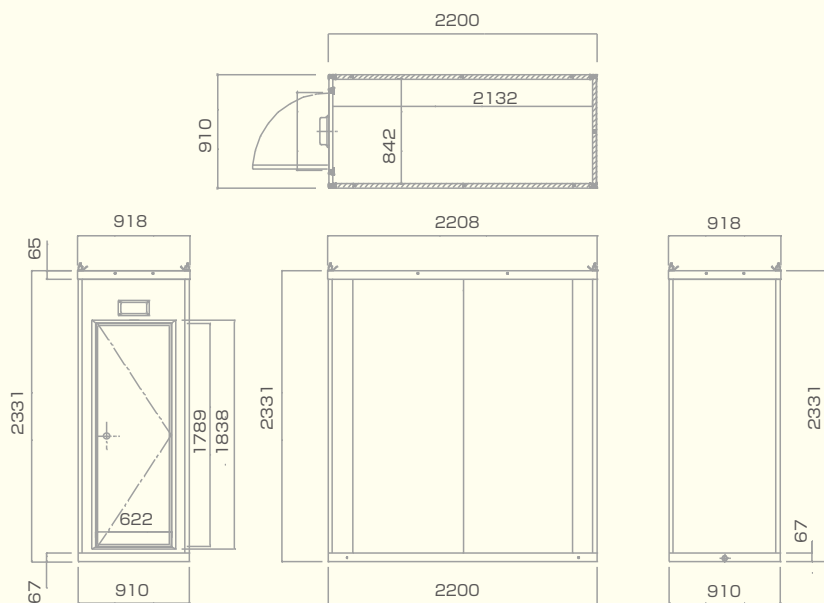

特長

- 新連結方法で妻・桁連棟も簡単です。
- ノックダウンだから移動も組立も簡単。
- 大型車、クレーン車の入らない場所でも設置可能。
- 断熱ウレタンパネルで室内快適。
- 壁パネルは自由に差し替え可能。
- 窓・入口など御希望のままにレイアウト。
- 床は耐水シート張り。
- 壁面は錆にも強い亜鉛カラーエンボス鋼板。
- 別売り室内パーテーションで間仕切りも簡単。
- 室内排水構造で室内の水洗いも可能。
- ヤードでの収納もスペースを取りません。
- 輸送コストの削減。

ご注意

- アレンジパネルハウスのK型は1階平屋仕様です。絶対に2階建てにしないで下さい。
- 風の強い場所では、ワイヤーなどで必ず耐風養生をして下さい。
- 積雪地域での使用の場合は、予め積雪対策をするか、積雪仕様のハウスを指定してお求め下さい。

D2200×W900×H2330

名称	仕様
本体骨材料	本軽量軽鋼&亜鉛曲鋼板
本体骨組構造	ノックダウン構造
屋根パネル	両面亜鉛エンボス鋼板貼り 高圧ウレタン注入パネル30t
壁パネル	両面亜鉛エンボス鋼板貼り 高圧ウレタン注入パネル30t
ドアパネル	アルミサッシュ フラッシュドア
床	耐水合板15t 耐水シート貼り溝 排水構造(ドレーン付)

※電気工事は、オプションとなります。