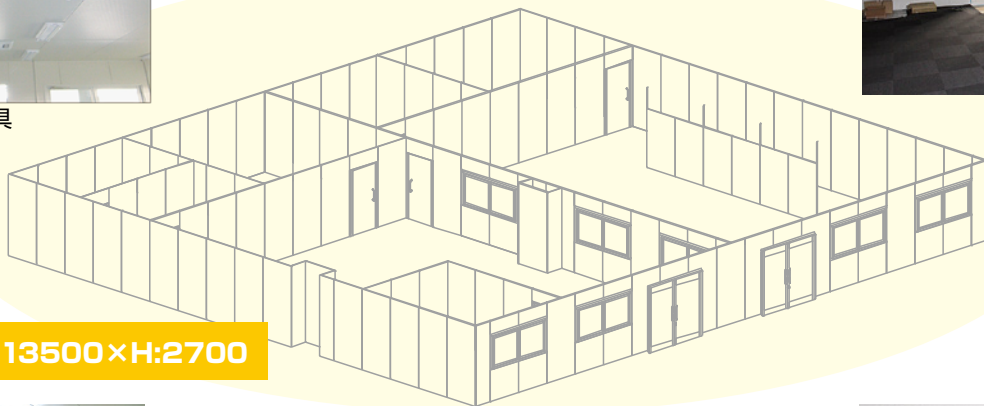

LINKS

インドアハウス

インドアハウスは工場・倉庫・地下駐車場・
建築現場などで、フリースペースを用途、
目的に応じて、空間を自由自在に創造します。

天井パネル&照明器具

室内間仕切&出入口

55坪

W:13500×D:13500×H:2700

既存柱パネル化粧

天井コーナーアルミ柱

天井パネル

室内パーテーション

正面パネル&1800両開ドア&1800窓

インドアハウス規格サイズ

W:5400×D:2400×H:2500

W:7200×D:3600×H:2500

W:9000×D:4500×H:2500

4坪

8坪

12坪

- ベースフレーム設置(レベル調整)
- 合板(900×1800×12)貼付け
- アルミジョイント材打付け
- 側面パネル(900×2400)建上
- 補強梁を通し天井パネルを入れる
- 建具、側面・天井パネルを入れる
- 建具を調整し完成

吊フック

名称	仕様
屋根パネル	両面亜鉛エンボス鋼板 t=0.27 高圧ウレタン注入パネル t=30
側面パネル	両面亜鉛エンボス鋼板 t=0.27 高圧ウレタン注入パネル t=30
ジョイント柱	アルミ押出成形アルマイト加工 t=1.5
出入口	引違戸:アルミサッシ枠 障子(透明硝子/パネル)
窓	引違窓:アルミサッシ枠 障子(透明硝子)
補強 梁	アルミジョイント材&角パイプ 60×30
吊フック	ワイヤーM6(M4)ターンバックル&アイボルト他
床 フレーム	スチール枠(1800×900)C型60×30×10 t=2.3(1.6)
床 仕上	合板(Fスター) t=12 捨てベニア t=4