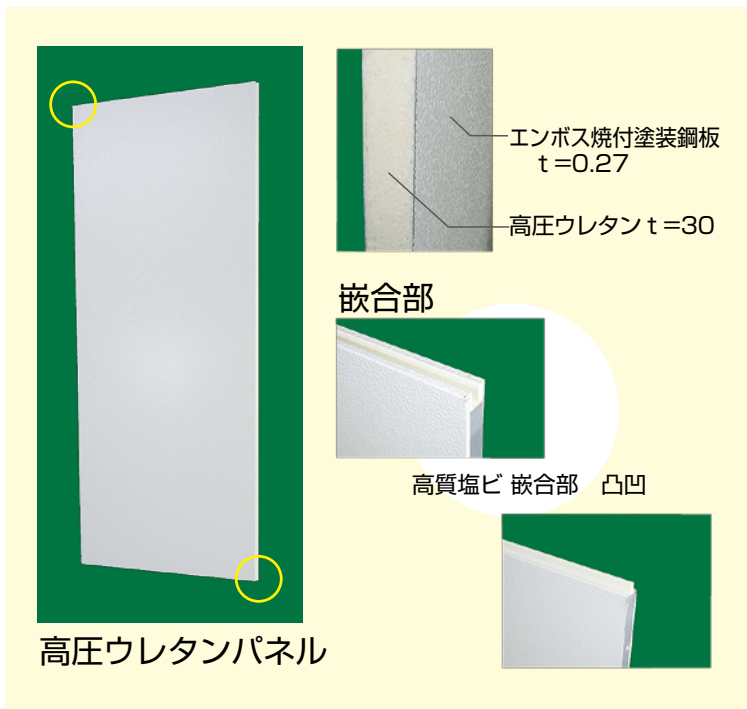

4坪

8坪

12坪

- ベースフレーム設置(レベル調整)
- 合板(900×1800×12)貼付け
- アルミジョイント材打付け
- 側面パネル(900×2400)建上
- 補強梁を通し天井パネルを入れる
- 建具、側面・天井パネルを入れる
- 建具を調整し完成

吊フック

名称	仕様
屋根パネル	両面亜鉛エンボス鋼板 t=0.27 高圧ウレタン注入パネル t=30
側面パネル	両面亜鉛エンボス鋼板 t=0.27 高圧ウレタン注入パネル t=30
ジョイント柱	アルミ押出成形アルマイト加工 t=1.5
出入口	引違戸:アルミサッシ枠 障子(透明硝子/パネル)
窓	引違窓:アルミサッシ枠 障子(透明硝子)
補強 梁	アルミジョイント材&角パイプ 60×30
吊フック	ワイヤーM6(M4)ターンバックル&アイボルト他
床 フレーム	スチール枠(1800×900)C型60×30×10 t=2.3(1.6)
床 仕上	合板(Fスター) t=12 捨てベニア t=4

20坪

W: 12600 × D: 5400 × H: 2500

桁間5400mm(3間)以上は吊フックが必要です。

床部分

インドアパーテーション

製品名		リンクパネル DW-1
パネル	表面材	エンボス焼付塗装鋼板 t=0.27
	芯材	高圧ウレタン t=30
	エッジ	高質塩ビ 嵌合部 凸凹
寸法	高さ	2400mm・2200mm
	巾	900mm・450mm
	パネル厚	30mm
	重量	15kg(H:2400)

製品名		リンクパネル DW-2 不燃パネル
パネル	表面材	エンボス焼付塗装鋼板 t=0.27
	芯材	水酸化アルミニウム紙 t=30
	エッジ	スチール製 嵌合部 凸凹
寸法	高さ	MAX 3000mm
	巾	200~900mm
	パネル厚	30mm
	重量	15kg(H:2400)
認定番号	NM-2299 (H21.04.03)	

多彩なアルミジョイント材の組合せで、パネルとパネルを簡単に繋ぎます。